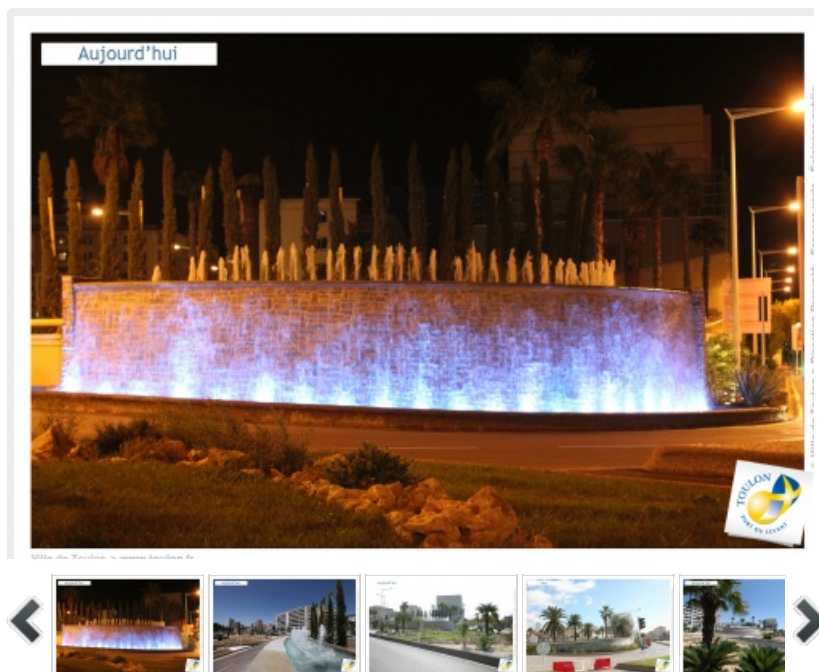

Le carrefour Villevieille

Dans le cadre de la réalisation des entrées de ville et des aménagements de surfaces des espaces extérieurs, la Direction des Espaces Verts a réalisé l'aménagement paysager du carrefour Villevieille comprenant une fontaine en cascade, un mur végétalisé et le traitement de quatre îlots directionnels en espaces verts.

La réalisation d'une fontaine en cascade en eau recyclée sur le mur périphérique Ouest de l'unité de ventilation.

- la réalisation de bassins de débordement et de récupération,
- la réalisation d'une paroi en béton imitation rocher naturel,
- la réalisation de locaux techniques,
- la réalisation de réseaux d'alimentation électrique et d'évacuation des cuves,
- la mise en place de pompes d'un système de filtration de l'eau.

Le traitement de quatre îlots directionnels en espaces verts.

- l'aménagement paysager sur le devant de la cascade, dans le respect du développement durable, comprend des revêtements minéraux tel que rocaille, galets, pouzzolane, assortis d'arbustes et d'arbres méditerranéens et d'une pelouse économe en eau avec réseau d'aspersion et goutte à goutte.