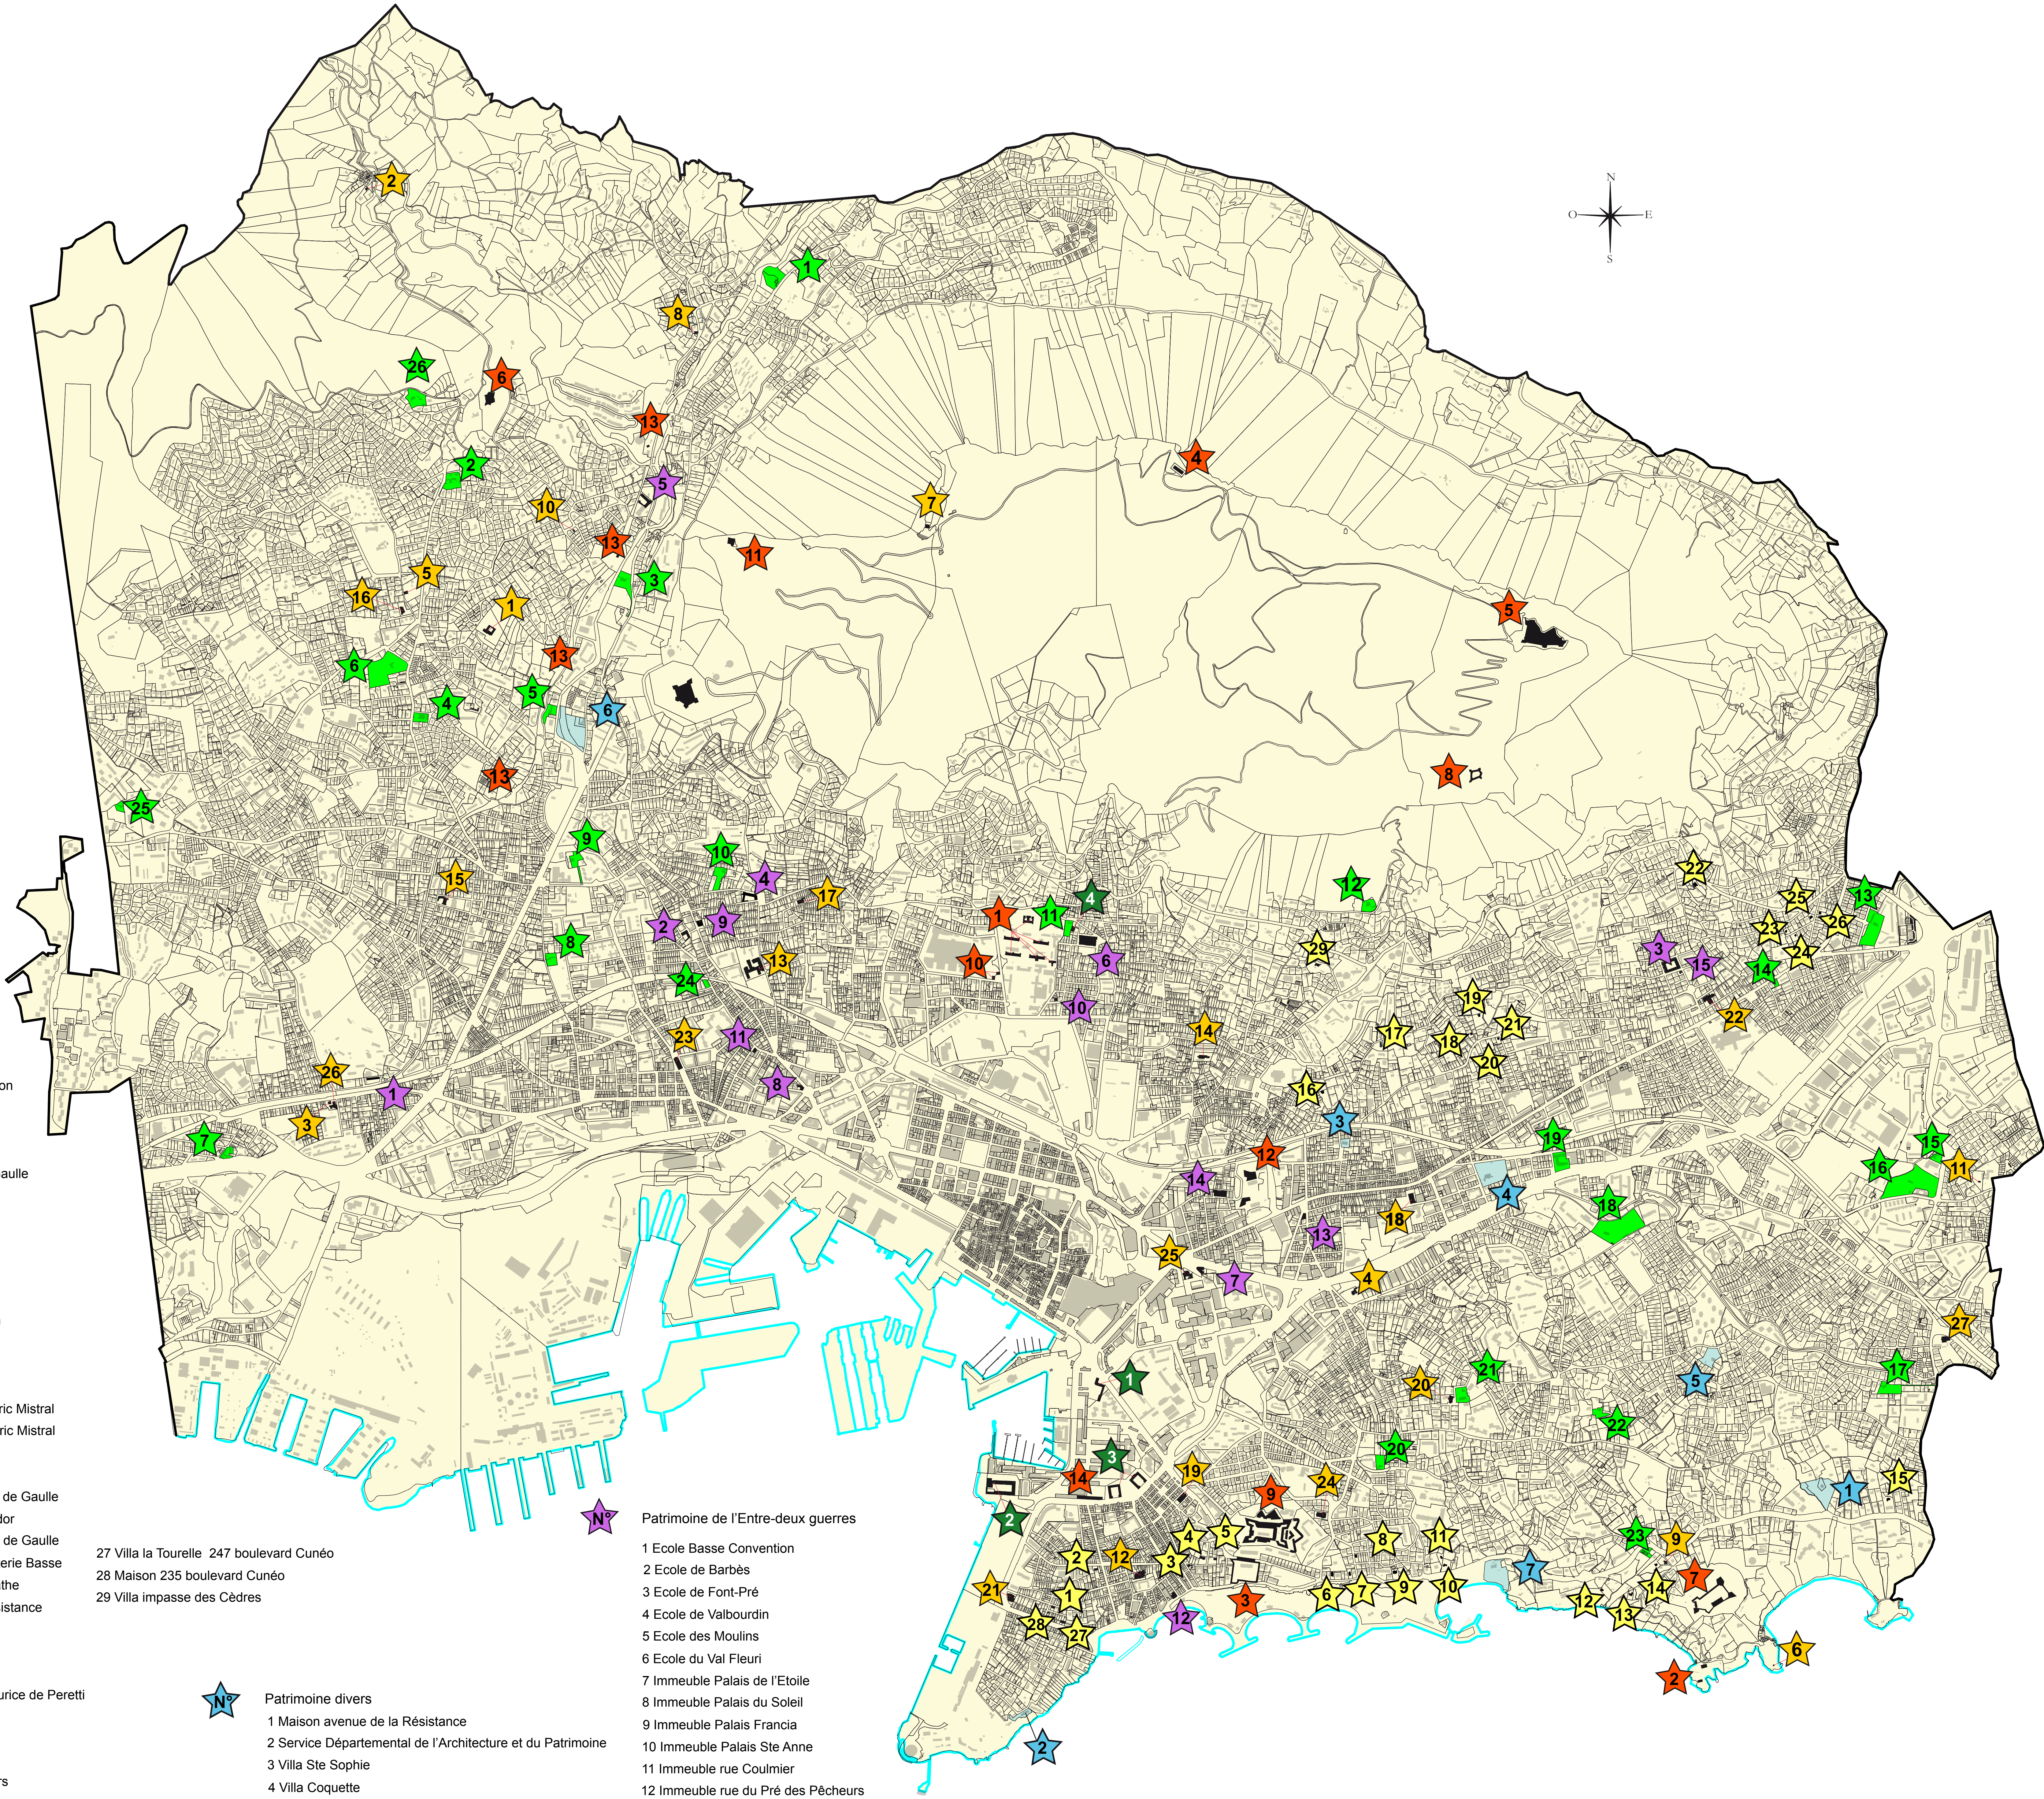

SERVICE ETUDES ET PLANIFICATION
DIRECTION DEVELOPPEMENT URBAIN / DGA ECONOMIE ET DEVELOPPEMENT

★ Patrimoine religieux

- 1 Monastère du Carmel
- 2 Chapelle Notre Dame de Bon repos
- 3 Chapelle Notre Dame de la Nativité
- 4 Chapelle Notre Dame des Ameniers
- 5 Chapelle Notre Dame des Routes
- 6 Chapelle Notre Dame du Cap Falcon
- 7 Chapelle Notre Dame du Mont Faron
- 8 Chapelle St Pierre des Moulins
- 9 Chapelle Ste Agathe
- 10 Chapelle Ste Marie Madeleine
- 11 Chapelle Ste Musse
- 12 Couvent et Chapelle Ste Philomène
- 13 Couvent St Maur
- 14 Eglise de l'Immaculée Conception
- 15 Eglise du Sacré Coeur
- 16 Eglise Notre Dame des Routes
- 17 Eglise St Antoine de Padoue
- 18 Eglise St Cyprien
- 19 Eglise St Flavien
- 20 Eglise St Georges
- 21 Eglise St Jean Bosco
- 22 Eglise Ste Jeanne d'Arc
- 23 Eglise St Joseph
- 24 Eglise St Paul
- 25 Eglise St Pie X
- 26 Eglise Ste Roseline
- 27 Eglise Ste Thérèse de l'Enfant Jésus

★ Bastide

- 1 La Cabissolle
- 2 Mas Le Colombier
- 3 La Valtière St André
- 4 Bastide Bon Repos
- 5 La Baume
- 6 Bastide 737 rue Groignard
- 7 La Commanderie
- 8 Bastide du Parc des Oiseaux
- 9 Villa Granval
- 10 La Rouvière
- 11 Villa Ste Anne
- 12 L'Ermitage
- 13 La Viguerie St Joseph
- 14 Villa Krantz
- 15 La Giponne
- 16 La Verlaque
- 17 Bastide rue Théodore Botrel
- 18 Ecoferme de la Barre
- 19 Bastide avenue de l'Assomption
- 20 Campagne Augarde
- 21 Le Vieux Logis
- 22 Bastide chemin Fabry
- 23 Bastide avenue Général de Gaulle
- 24 L'Orangerie
- 25 Bastide rue David
- 26 Mas des Orangers

★ Patrimoine militaire

- 1 Ancien Hôpital Ste Anne et Chapelle
- 2 Batterie Basse du Cap Brun
- 3 Batterie Basse de Lamalgué
- 4 Caserne du Centre
- 5 Fort de la Croix Faron
- 6 Fort des Pomets
- 7 Fort du Cap Brun
- 8 Fort Faron
- 9 Fort Lamalgué
- 10 Pavillons d'entrée de l'ancienne Caserne Grignan
- 11 Tour de l'Hubac
- 12 Vestiges du Fort Ste Catherine
- 13 Poudrières de la Vallée du Las
- 14 La Hune anciennes écuries boulevard Bazeilles